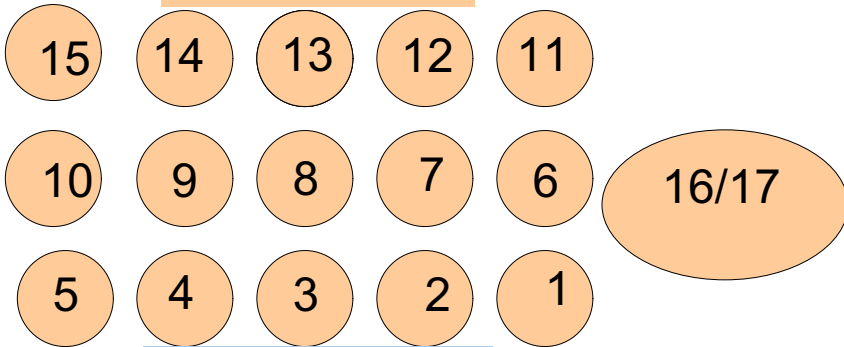

05 FRONT

364 FRONT

OW FRONT

CYC GOBOS

- 232 /233
- 234/235
- 236/237
- 238/239
- 240/241
- 242/243
- 246
- 244
- 245
- 247

US FILL - 40

WARM TIPS

COOL TIPS