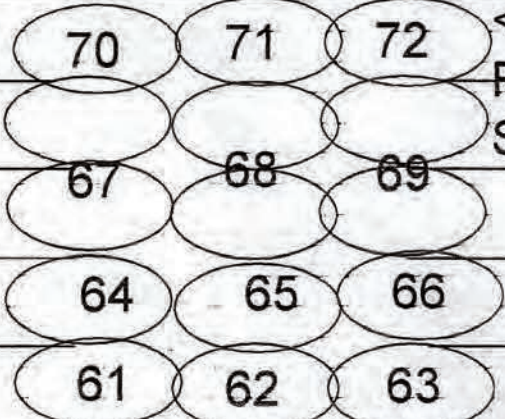

**Tips**

<=

S.R.

R53

=>

S.L.

Mids L201

Codas

- 101 Red
- 102 Green
- 103 Yellow
- 104 Blue

Break-ups R93 + R339

Other

- House LX 100
- I-Cues: 95 96 97
- Aisle LX: 92 93