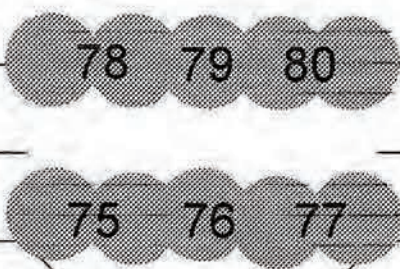

R53

Tips

<=

S.R.

R53

=>

S.L.