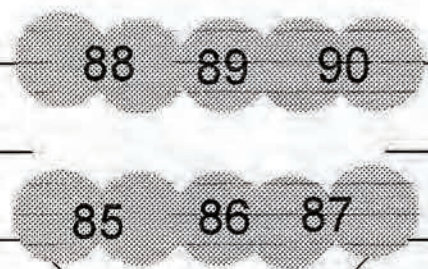

R53

Tips

<=

S.R.

R53

=>

S.L.