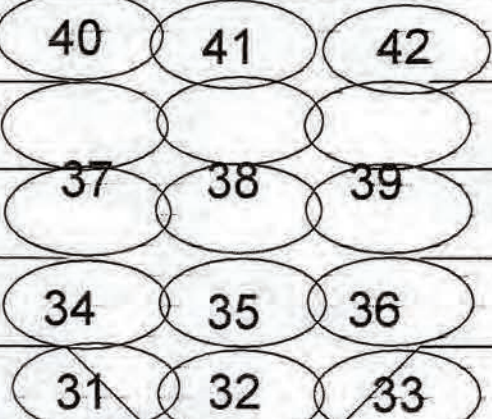

**Tips**

<=

S.R.

R53

=>

S.L.

Mids L201

Codas

- 101 Red
- 102 Green
- 103 Yellow
- 104 Blue

Break-ups R93 + R339

Other

- House LX 100
- I-Cues: 95 96 97
- Aisle LX: 92 93