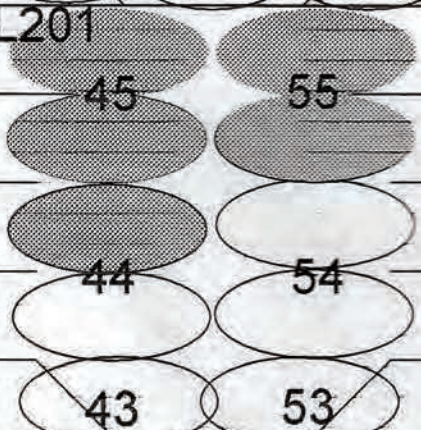

**Tips**

<=

S.R.

R53

=>

S.L.

Mids L201

Codas

- 101 Red
- 102 Green
- 103 Yellow
- 104 Blue

Break-ups R93 + R339

Other

- House LX 100
- I-Cues: 95 96 97
- Aisle LX: 92 93